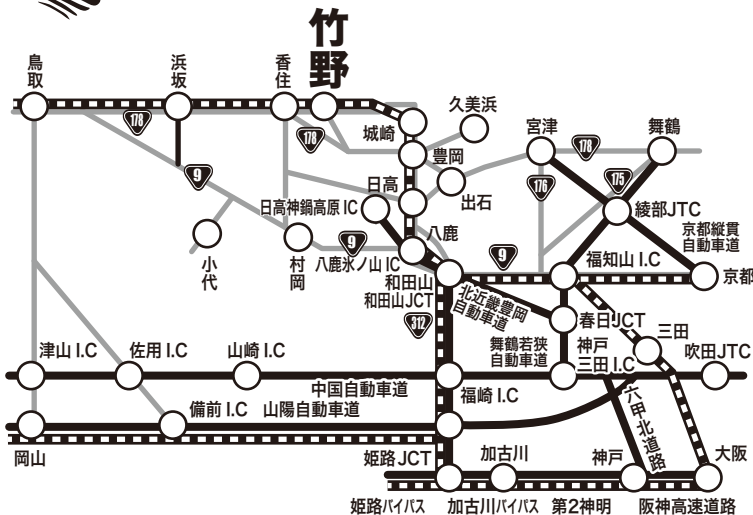

ハズレた方 セコガニ プレゼント!

豊岡市竹野

Access Map

当日のタイムスケジュール

9:00	あいさつ
9:15	お店開店
9:30	松葉ガニスピードくじ大抽選会
10:30	競り市 (カニ・魚介類)
11:10	竹野中学校吹奏楽
11:50	福もちくぱり
12:00	お礼のあいさつ

※当日のタイムスケジュールは天候により変更する場合があります。